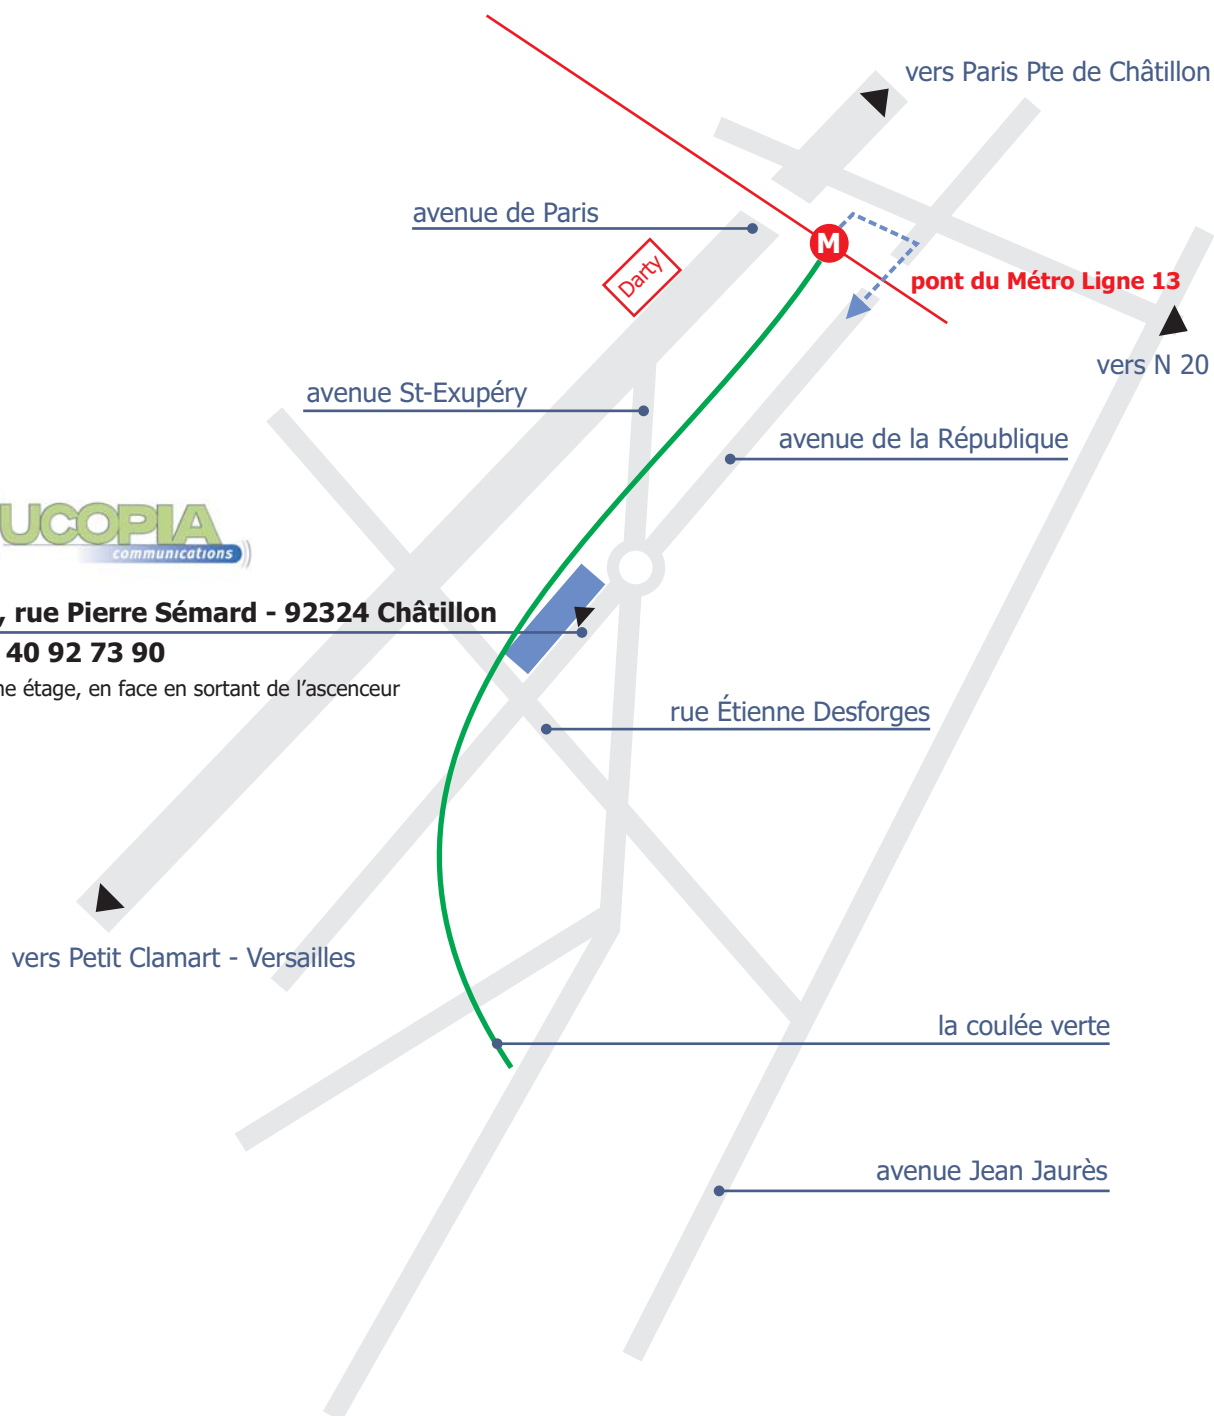

99, rue Pierre Sépard - 92324 Châtillon

01 40 92 73 90

2ème étage, en face en sortant de l'ascenseur

Accès en automobile : depuis Paris à 5 mn de la Porte de Châtillon, N 306 en direction du Petit Clamart, passer sous le pont du métro, à hauteur de "Darty" prendre à gauche l'avenue St-Exupéry, au rond-point, 1ère à droite : rue Pierre Sépard

Accès en autobus : Lignes 295, 195, 194 - arrêt Etienne Desforges, prendre la rue Etienne Desforges puis à gauche la rue Pierre Sépard

Accès en métro : Ligne 13, terminus Châtillon-Montrouge, sortir à gauche puis prendre à droite sous le pont et continuer tout droit sur l'avenue de la République, au rond-point : 2ème à droite : rue Pierre Sépard